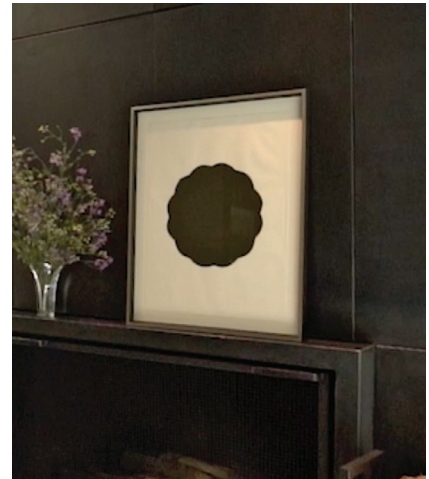

MDC RESOURCES

GUEST BEDROOM 1

Wallcovering
Rozmallin, Suite 60
Table lamps: **City Lights Detroit**, Suite 98

GUEST BEDROOM 2

Wallcovering
Rozmallin, Suite 60
Bed: **Kravit**, Suite 105
Nightstands:
RJ Thomas Ltd., Suites 72 & 82
Wall lamps: **City Lights Detroit**, Suite 98